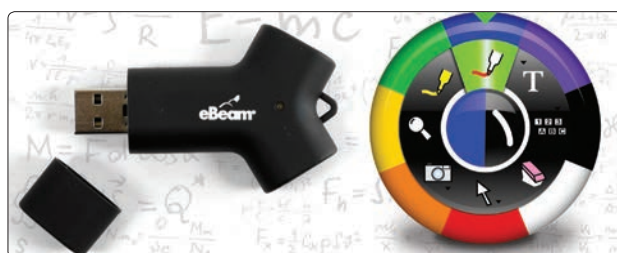

Interagissez du bout des dix doigts

Le vidéoprojecteur interactif est le premier vidéoprojecteur à être doté de la technologie tactile.

Grâce à l'interactivité intégrée avec 10 points de contact simultanés dans notre vidéoprojecteur interactif Speechi, vos élèves ou vos collaborateurs peuvent écrire, dessiner ou annoter vos présentations à l'aide de leurs dix doigts. Très simple d'utilisation, convenant parfaitement aux enfants, il répond aux gestes « multitouch » Windows 8 et Mac (tels que zoomer, déplacer...) comme un iPad.

Plusieurs personnes peuvent utiliser simultanément le vidéoprojecteur interactif Speechi. Il est idéal pour le travail collaboratif.

Des images de haute qualité, ultra-lumineuses et sans ombre portée.

Aucune ombre gênante, aucun reflet, aucun éblouissement pour un confort maximal d'utilisation.

L'intégration de la technologie DLP permet d'obtenir une excellente qualité d'image. Les images sont nettes et claires.

Possibilité de projeter des images et vidéos en 3D (fonction 3D ready, 120 images/s).

Suite logicielle eBeam pour annoter toutes les applications avec le stylet ou à l'aide des doigts. La clé Livewire 2 permet d'exécuter le logiciel interactif eBeam sans installation (en option)

Trois possibilités d'utiliser l'interactivité