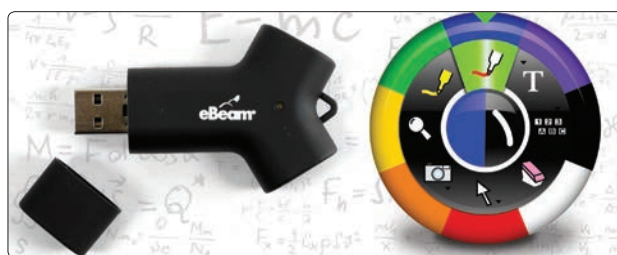

Interagissez du bout des dix doigts

Le vidéoprojecteur interactif est le premier vidéoprojecteur à être doté de la technologie tactile.

Grâce à l'interactivité intégrée avec 10 points de contact simultanés dans notre vidéoprojecteur interactif Speechi, vos élèves ou vos collaborateurs peuvent écrire, dessiner ou annoter vos présentations à l'aide de leurs dix doigts. Très simple d'utilisation, convenant parfaitement aux enfants, il répond aux gestes « multitouch » Windows 8 et Mac (tels que zoomer, déplacer...) comme un iPad.

Plusieurs personnes peuvent utiliser simultanément le vidéoprojecteur interactif Speechi. Il est idéal pour le travail collaboratif.

Des images de haute qualité, ultra-lumineuses et sans ombre portée.

Aucune ombre gênante, aucun reflet, aucun éblouissement pour un confort maximal d'utilisation.

Suite logicielle eBeam pour annoter toutes les applications avec le stylet ou à l'aide des doigts. La clé Livewire 2 permet d'exécuter le logiciel interactif eBeam sans installation (en option)

Trois possibilités d'utiliser l'interactivité

Version SPE-310W-I-P

Jusqu'à 5 points de contact simultanés
L'interactivité fonctionne grâce à un stylet infrarouge (livré avec 2 stylets infrarouges) calibration automatique.

Version SPE-310W-I-R

L'interactivité déportée
L'installation de la technologie interactive eBeam de façon déportée du vidéoprojecteur avec le TBI mobile eBeam Edge, permet de transformer toute surface de projection en tableau blanc interactif